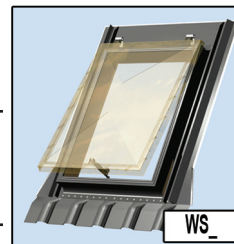

Cijene izražene u kn
bez PDV-a

FAKRO®

Krovni prozor s otvaranjem na stranu

Dimenzija prozora(cm)	66x78	66x98	66x118	78x98	78x118	94x98	94x118
Oznaka prozora	22	03	04	05	06	15	08

FWL, FWR impregnirani bor s dvostrukim slojem laka, kaljeno staklo 4+16+4, opcija otvaranja na lijevu ili desnu stranu	1810,00	1810,00	2190,00	2190,00	2420,00	2560,00	2720,00

Opšavni limovi

EZW/EHW/ESW Koriste se isključivo uz FWL, FWR krovne prozore	390,00	390,00	400,00	400,00	430,00	470,00	470,00

Tavanski prozori za izlaz na krov

Dimenzija prozora(cm)	45x55	45x75	54x75	86x86

WGT Tavanski prozor namijenjen nenastanjenim prostorima, staklo jednostruko kaljeno 4 mm	590,00	650,00

WGI Tavanski prozor namijenjen nenastanjenim prostorima, staklo dvostruko kaljeno 4 + 10 + 4 mm	650,00	720,00

WSS, WSZ, WSH Tavanski prozor namijenjen nenastanjenim prostorima; krilo prozora: polikarbonat otporan na atmosferske utjecaje WSS(šindra), WSZ(crijep), WSH(mediteran)	1060,00	1360,00

WS_

Pomoćni dodaci

ZST teleskopski štap (Al) za otvaranje prozora; prilagođen za ARS, ARF, AJP	190,00

ZSP teleskopski štap nastavak	105,00

ZSZ aluminijski štap za rukovanje vanjskom tendom na većim visinama (duljina 150 cm)	150,00

ZBL bravica za zaključavanje prozora	180,00