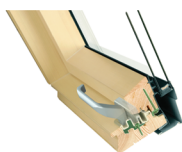

FAKRO®

JEDINI KROVNI PROZORI

koji posjeduju njemački TUV Certifikat o sigurnosti