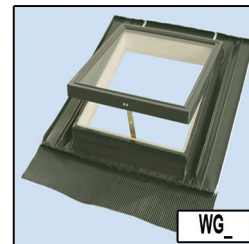

WS_

WG_

Pomoćni dodaci

ZST teleskopski štap (Al) za otvaranje prozora; prilagođen za ARS, ARF, AJP	190,00

ZSP teleskopski štap nastavak	105,00

ZSZ aluminijski štap za rukovanje vanjskom tendom na većim visinama (duljina 150 cm)	150,00

ZBL bravica za zaključavanje prozora	180,00